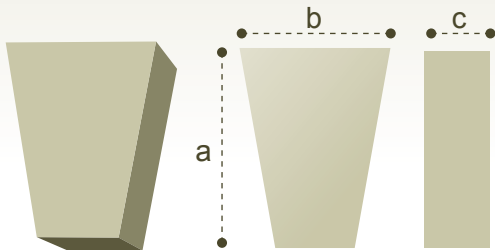

ACCESORIOS

Claves

Clave Plana

CLAVE	a	b	c
CLA-141	6" (15 cm)	4 ¾" (12 cm)	3" (7.50 cm)
CLA-142	9" (22.5 cm)	7" (18 cm)	3" (7.50 cm)
CLA-143	12" (30 cm)	9 ½" (24 cm)	3" (7.50 cm)

Clave Biselada

CLAVE	a	b	c
CLA-151	6" (15 cm)	4 ¾" (12 cm)	3" (7.50 cm)
CLA-152	9" (22.5 cm)	7" (18 cm)	3" (7.50 cm)
CLA-153	12" (30 cm)	9 ½" (24 cm)	3" (7.50 cm)

Clave Compuesta

CLAVE	a	b	c
CLA-161	6" (15 cm)	4 ¾" (12 cm)	3" (7.50 cm)
CLA-162	9" (22.5 cm)	7" (18 cm)	3" (7.50 cm)
CLA-163	12" (30 cm)	9 ½" (24 cm)	3" (7.50 cm)