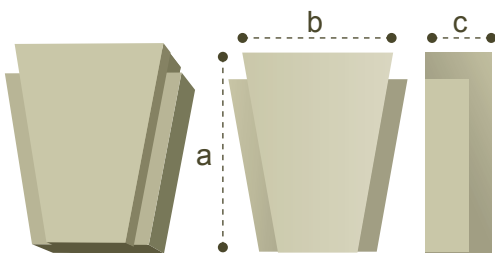

ACCESORIOS

Claves

Clave Plana

CLAVE	a	b	c
CLA-141	6" (15 cm)	4 ¾" (12 cm)	3" (7.50 cm)
CLA-142	9" (22.5 cm)	7" (18 cm)	3" (7.50 cm)
CLA-143	12" (30 cm)	9 ½" (24 cm)	3" (7.50 cm)

Clave Biselada

CLAVE	a	b	c
CLA-151	6" (15 cm)	4 ¾" (12 cm)	3" (7.50 cm)
CLA-152	9" (22.5 cm)	7" (18 cm)	3" (7.50 cm)
CLA-153	12" (30 cm)	9 ½" (24 cm)	3" (7.50 cm)

Clave Compuesta

CLAVE	a	b	c
CLA-161	6" (15 cm)	4 ¾" (12 cm)	3" (7.50 cm)
CLA-162	9" (22.5 cm)	7" (18 cm)	3" (7.50 cm)
CLA-163	12" (30 cm)	9 ½" (24 cm)	3" (7.50 cm)